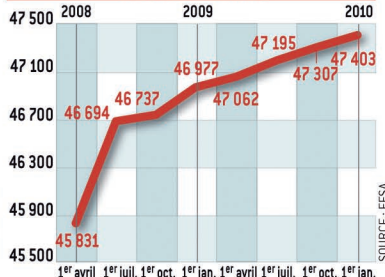

1. Base 100 en 1998. 2. Dont le chef de famille est employé ou ouvrier. Source : Insee.

RÉPARATIONS DE VÉHICULES ⁽¹⁾

2009 (Base 100 en 1998)	
Mai	162,63
Juin	162,80
Juillet	162,90
Août	163,39
Septembre	163,42

1. Véhicules privés seulement. Source : Insee.

PRIX DES VÉHICULES

2009 (Ensemble - Base 100 en 1998)	
Mai	108,76
Juin	109,33
Juillet	108,95
Août	108,49
Septembre	107,10

Source : Insee.

INDICE RI

BRIS DES GLACES