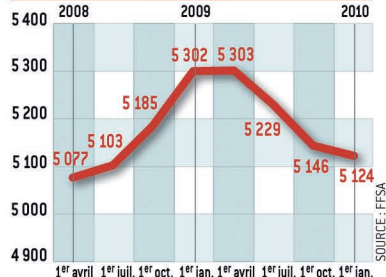

Source : Insee.

PRIX À LA CONSOMMATION-265 POSTES ⁽¹⁾

2009	Ensemble des ménages		Ménages urbains ⁽²⁾
	Avec tabac	Hors tabac	Hors tabac
Mai	119,43	118,18	118,17
Juin	119,58	118,33	118,27
Juillet	119,05	117,80	117,73
Août	119,66	118,41	118,30
Septembre	119,37	118,12	118,09

1. Base 100 en 1998. 2. Dont le chef de famille est employé ou ouvrier. Source : Insee.

RÉPARATIONS DE VÉHICULES ⁽¹⁾

2009 (Base 100 en 1998)	
Mai	162,63
Juin	162,80
Juillet	162,90
Août	163,39
Septembre	163,42

1. Véhicules privés seulement. Source : Insee.

PRIX DES VÉHICULES

2009 (Ensemble - Base 100 en 1998)	
Mai	108,76
Juin	109,33
Juillet	108,95
Août	108,49
Septembre	107,10

Source : Insee.

INDICE RI

BRIS DES GLACES